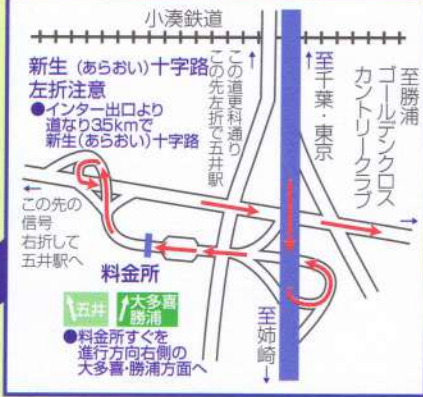

道路ご案内

市原インター拡大図

市原鶴舞インター拡大図

ゴールデンクロス
 カントリークラブ

●市原鶴舞I.C～7km ●市原I.C～26km

〒297-0144 千葉県長生郡長南町市野々575
 TEL.0470-82-5211 FAX.0470-82-5241
<http://www.goldencrosscc.com/>

ゴールデンクロス
 カントリークラブ